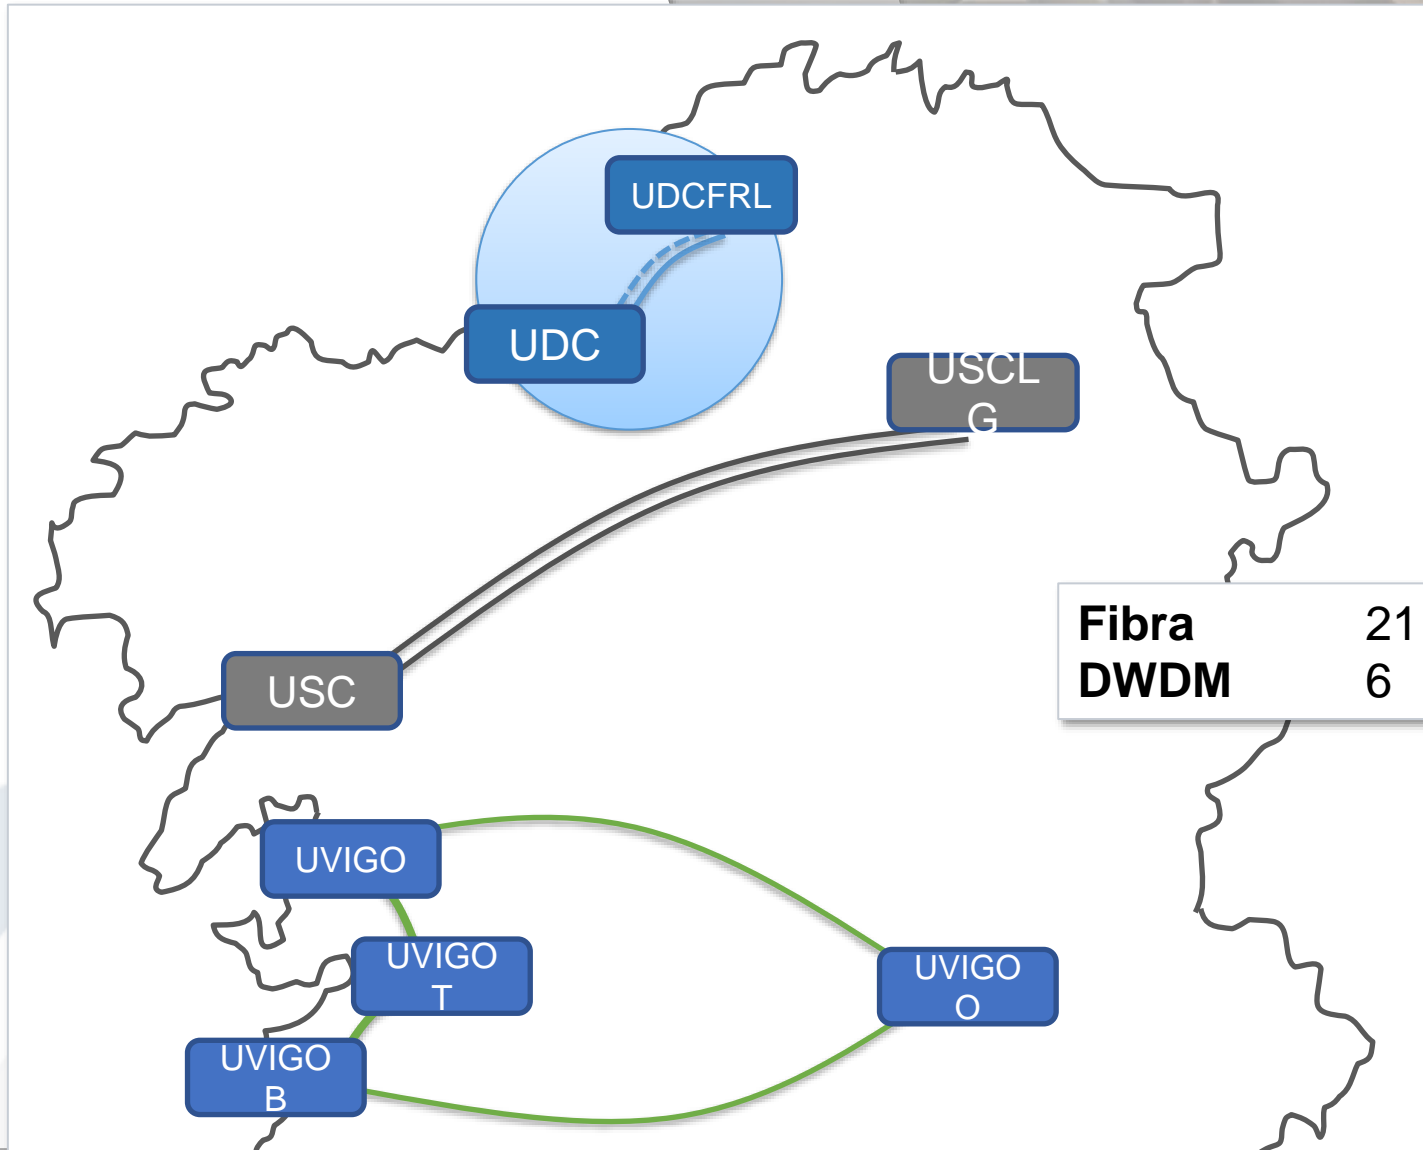

RECETGA

Red de Ciencia y Tecnología de Galicia

**AT THE HEART OF GLOBAL RESEARCH
AND EDUCATION NETWORKING**

GEANT. Interconexión global

Canada & USA Latin America Europe North Africa & Eastern Mediterranean West & Central Africa Eastern & Southern Africa Central Asia Asia-Pacific Other R&E Networks

geant.org

REY

GEANT. Planta de fibra

RECETGA

Red óptica:
Circuitos 10/100G

Conexiones externas:

GÉANT

Red SARA

○ Punto de presencia FCCN

⊙ Punto de presencia RedIRIS-NOVA y GÉANT

RedIRISNova. Planta de fibra

RECETGA. NODOS ÓPTICOS

Red óptica:

Troncal a:

100G

Accesos a:

10G, 40G y 100G

Red de Centros

Servicio de VPN

Instituciones usuarias

Universidades

UNIVERSIDADE DA CORUÑA

Universida de Vigo

CSIC