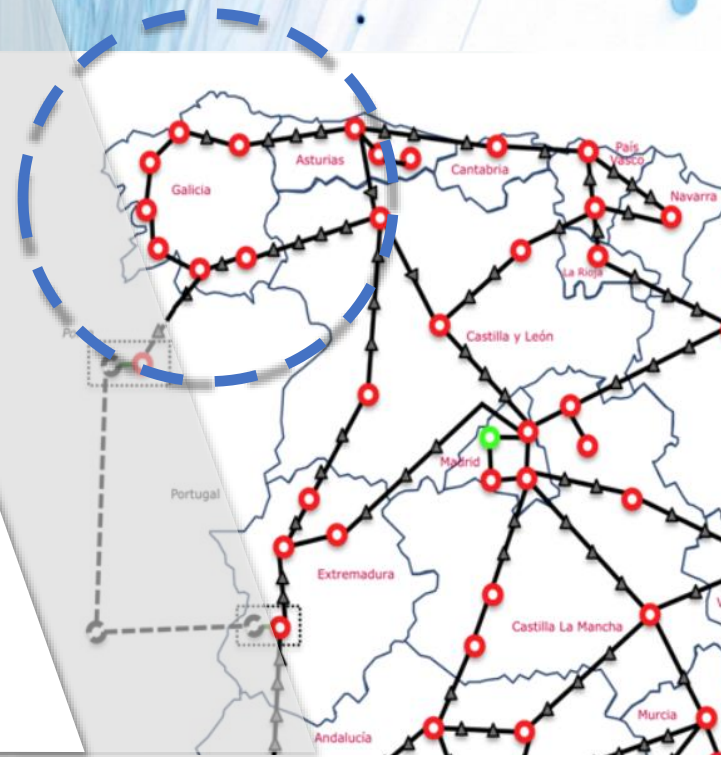

RECETGA

Red de Ciencia y Tecnología de Galicia

**AT THE HEART OF GLOBAL RESEARCH
AND EDUCATION NETWORKING**

GEANT. Interconexión global

Canada & USA Latin America Europe North Africa & Eastern Mediterranean West & Central Africa Eastern & Southern Africa Central Asia Asia-Pacific Other R&E Networks

geant.org

REY

GEANT. Planta de fibra

RECETGA

Red óptica:
Circuitos 10/100G

Conexiones externas:

GÉANT

Red SARA

○ Punto de presencia FCCN

⊙ Punto de presencia RedIRIS-NOVA y GÉANT

RedIRISNova. Planta de fibra

RECETGA. NODOS ÓPTICOS

Red óptica:

Troncal a:

100G

Accesos a: