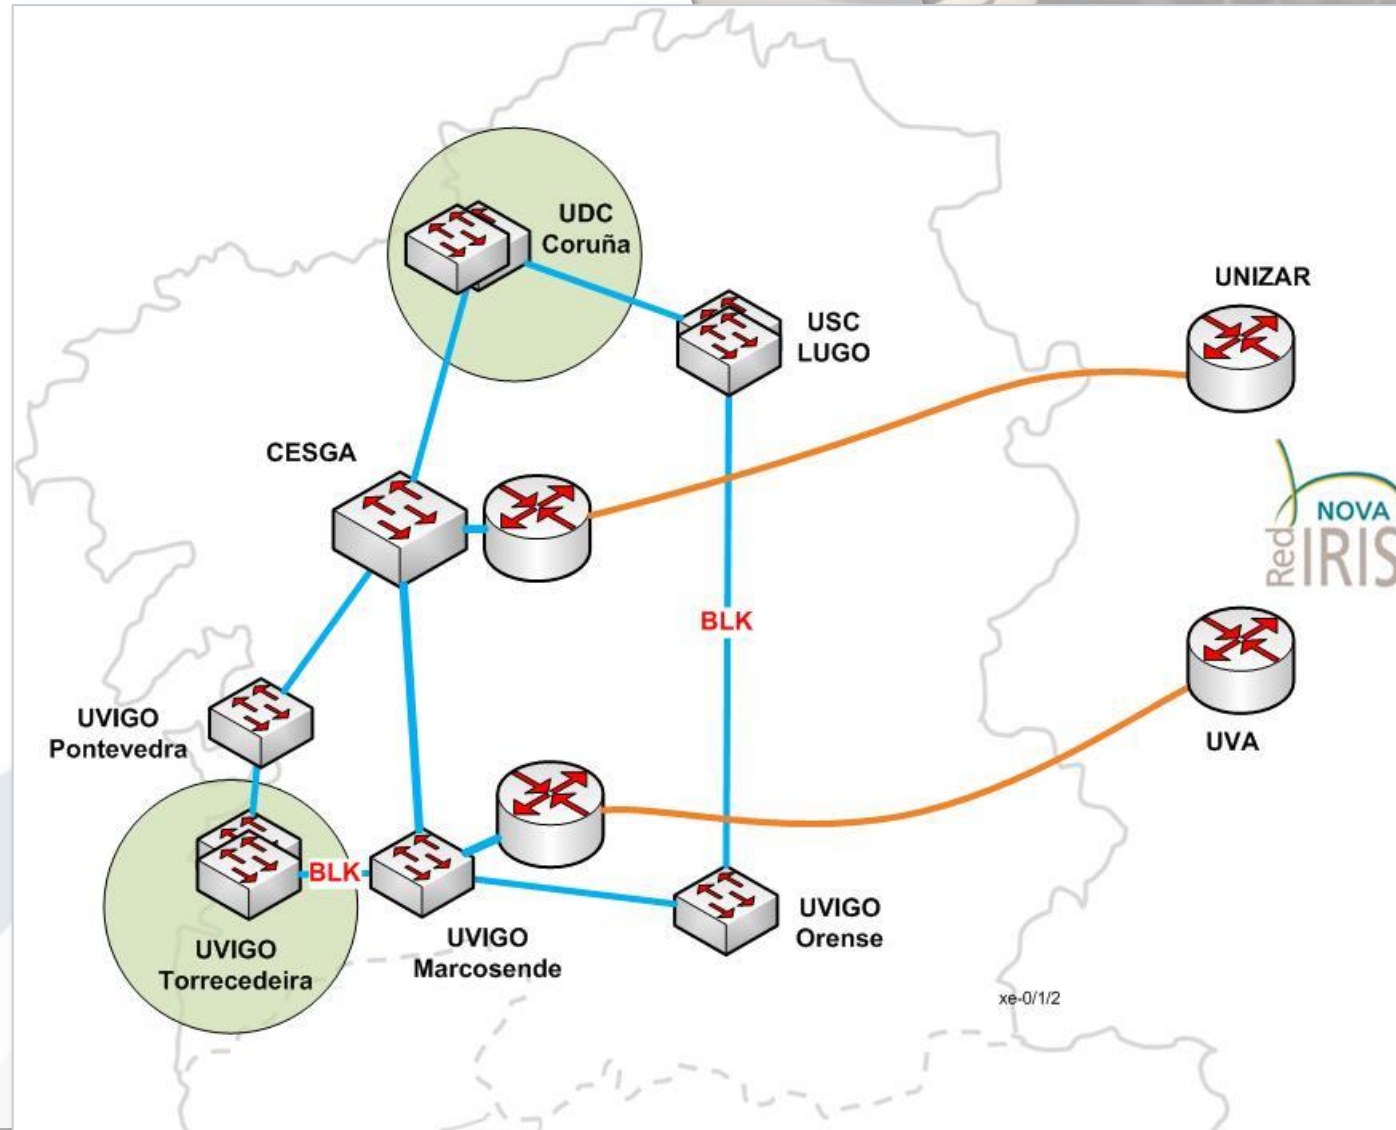

RECETGA

Red de Ciencia y Tecnología de Galicia

**AT THE HEART OF GLOBAL RESEARCH
AND EDUCATION NETWORKING**

GEANT. Interconexión global

Canada & USA Latin America Europe North Africa & Eastern Mediterranean West & Central Africa Eastern & Southern Africa Central Asia Asia-Pacific Other R&E Networks

geant.org

REY

GEANT. Planta de fibra

RECETGA

Red óptica:
Circuitos 10/100G

Conexiones externas:

GÉANT

Red SARA

○ Punto de presencia FCCN

⊙ Punto de presencia RedIRIS-NOVA y GÉANT

RedIRISNova. Planta de fibra

RECETGA. NODOS ÓPTICOS

Red óptica:

Troncal a:

100G

Accesos a:

10G, 40G y 100G

Red de Centros

Servicio de VPN

Instituciones usuarias

Universidades

UNIVERSIDADE DA CORUÑA

Universida de Vigo

CSIC