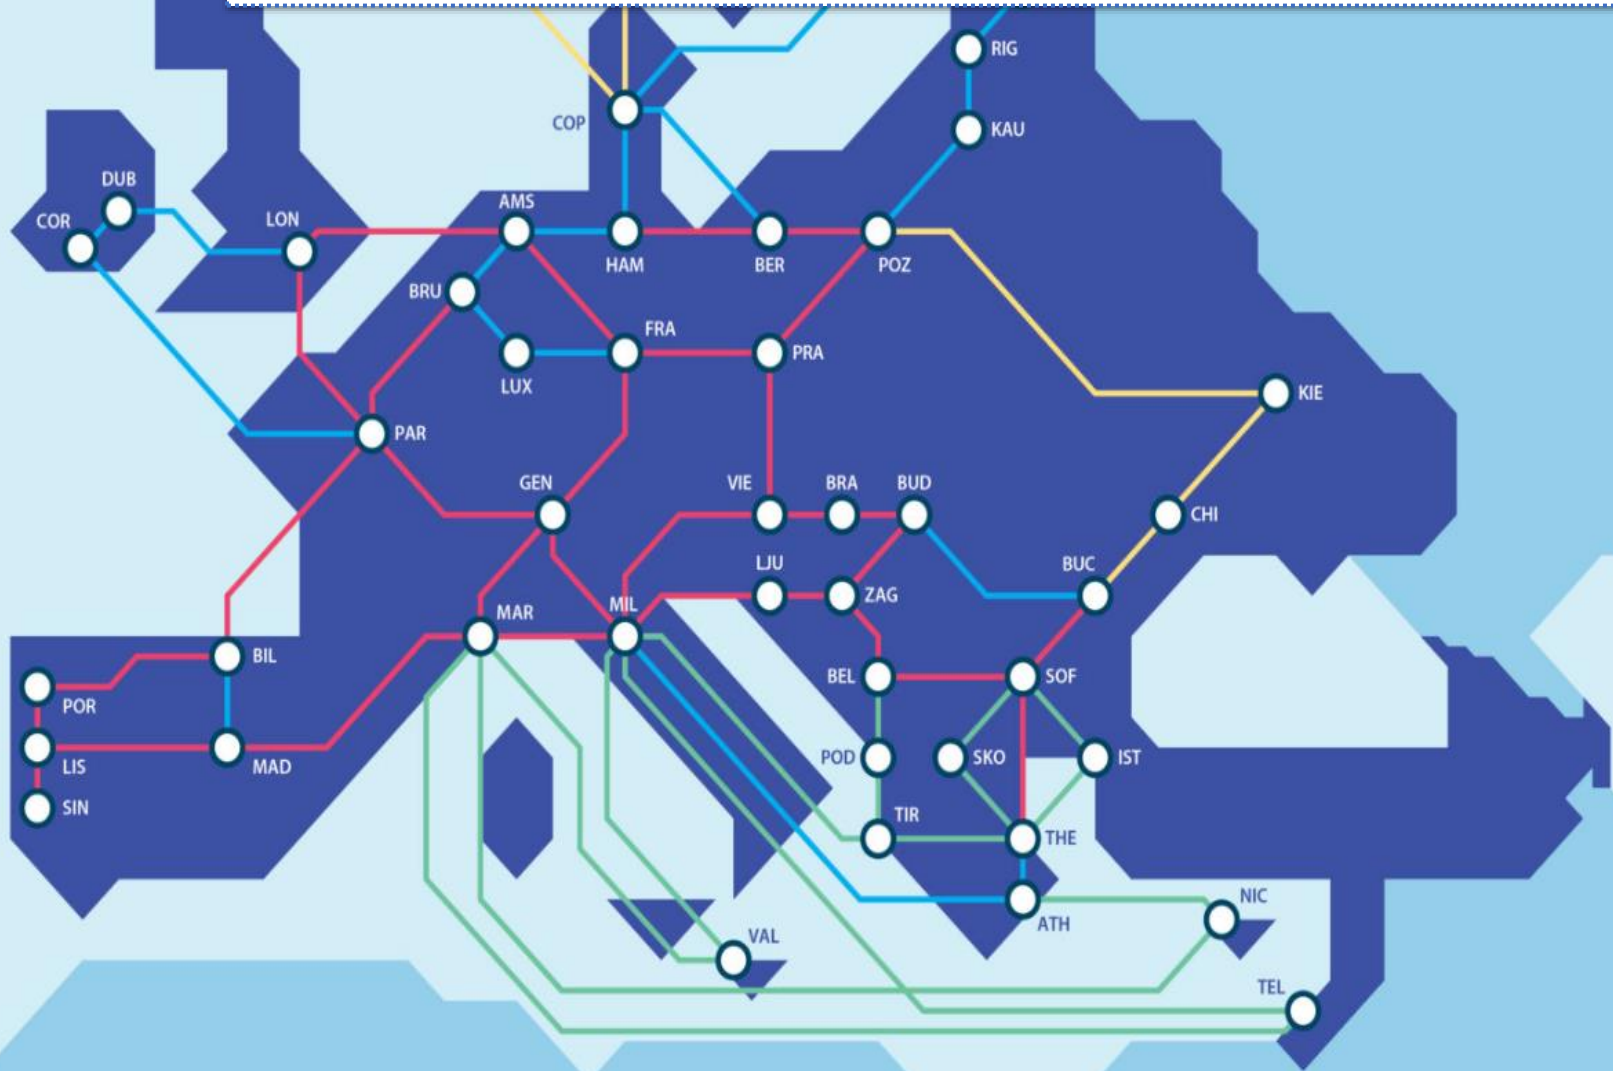

RECETGA

Red de Ciencia y Tecnología de Galicia

**AT THE HEART OF GLOBAL RESEARCH
AND EDUCATION NETWORKING**

GEANT. Interconexión global

Canada & USA Latin America Europe North Africa & Eastern Mediterranean West & Central Africa Eastern & Southern Africa Central Asia Asia-Pacific Other R&E Networks

geant.org

REY

GEANT. Planta de fibra

RECETGA

Red óptica:
Circuitos 10/100G

Conexiones externas:

GÉANT

Red SARA

○ Punto de presencia FCCN

⊙ Punto de presencia RedIRIS-NOVA y GÉANT

RedIRISNova. Planta de fibra

RECETGA. NODOS ÓPTICOS

Red óptica:

Troncal a:

100G

Accesos a: